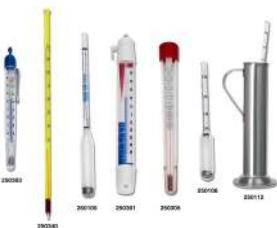

APPARECCHI DI MISURAZIONE

TERMOMETRI A PARTIRE
DA € 2,00 LORDI
ART. 250301 PER FREEZER